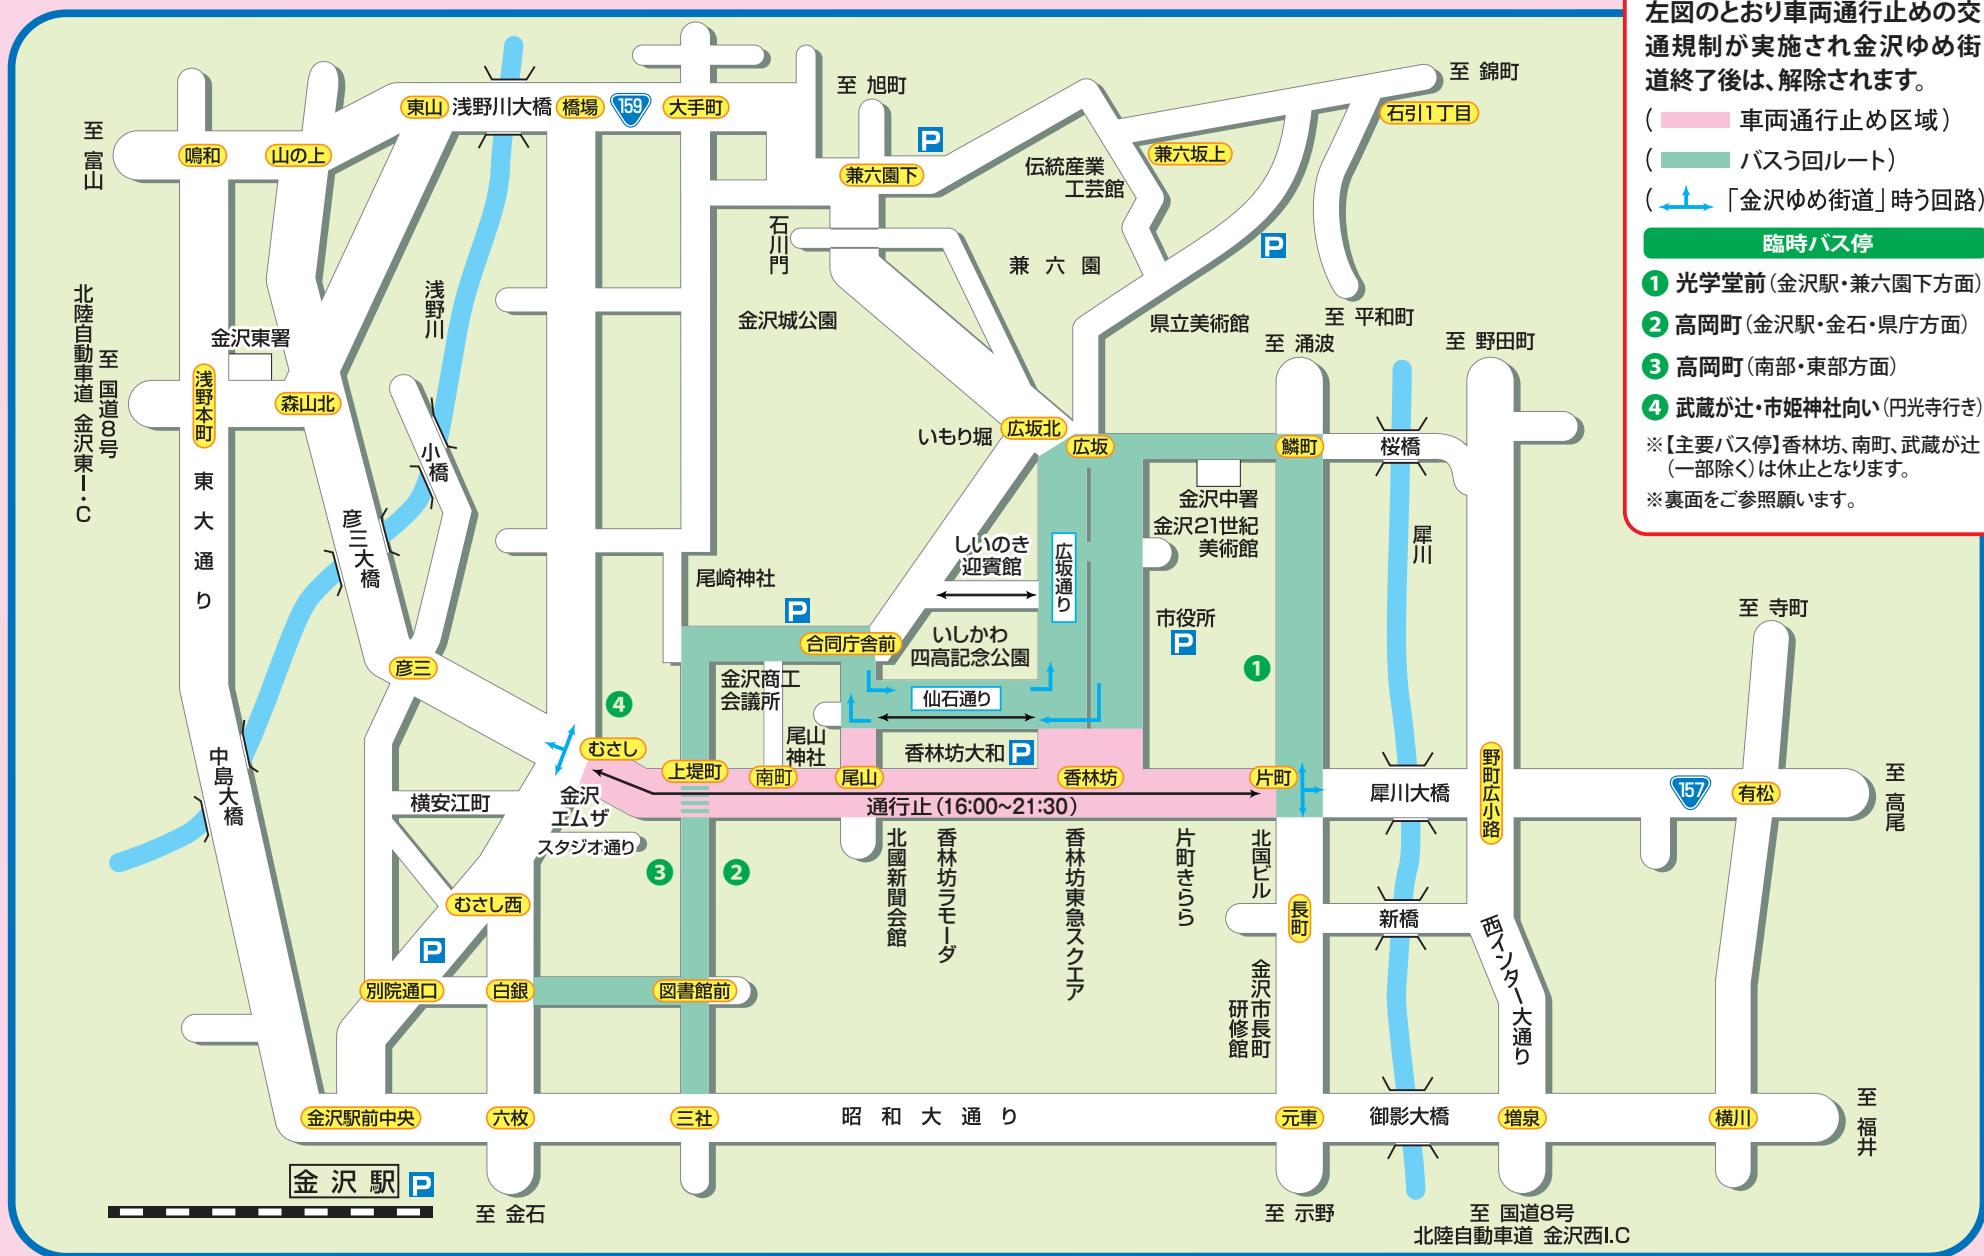

金沢ゆめ街道2023 交通規制

期日 / 令和5年 8月12日(土) (小雨決行)

お願い!!

左図のとおり車両通行止めの交通規制が実施され金沢ゆめ街道終了後は、解除されます。

- (車両通行止め区域)
- (バスう回路)
- (「金沢ゆめ街道」時う回路)

臨時バス停

- ① 光学堂前(金沢駅・兼六園下方面)
- ② 高岡町(金沢駅・金石・県庁方面)
- ③ 高岡町(南部・東部方面)
- ④ 武蔵が辻・市姫神社向い(円光寺行き)

※【主要バス停】香林坊、南町、武蔵が辻(一部除く)は休止となります。
※裏面をご参照願います。

金沢ゆめ街道2023 交通規制

期日 / 令和5年8月12日(土) (小雨決行)

署別	場所	規制時間	交通規制の内容
金沢東	むさし交差点	16:00~21:30	橋場交差点方向からの車両 左折禁止 彦三交差点方向からの車両 直進禁止 六枚交差点方向からの車両 右折禁止
金沢中	南町交差点	16:00~21:30	車両通行禁止
金沢中	尾山交差点	16:00~21:30	車両通行禁止
金沢中	香林坊交差点	16:00~21:30	広坂交差点方向からの車両 直進禁止
金沢中	片町交差点	16:00~21:30	鱗町交差点方向からの車両 右折禁止 野町広小路交差点方向からの車両 直進禁止 元車交差点方向からの車両 左折禁止
金沢中	仙石通り交差点	混雑が予想されますので公共交通機関をご利用の上、お越しく下さい。	
金沢中	合同庁舎前交差点		
金沢中	広坂交差点		
金沢中	兼六園下交差点		
金沢中	兼六坂上交差点 (石引1丁目交差点)		
金沢東	大手町交差点 (天神橋左岸詰)		
金沢東	橋場交差点 (東山交差点)		
金沢東	浅野本町交差点 (武蔵交差点経由)		
金沢東	鳴和交差点 (同上)		
金沢東	金沢駅前中央交差点		
金沢東	六枚交差点		
金沢中	鱗町交差点		
金沢中	野町広小路交差点		
金沢中	長町交差点		
金沢東	元車交差点		