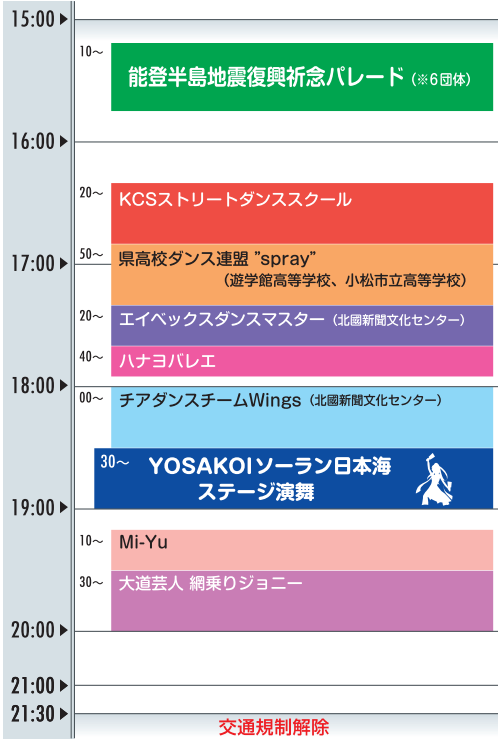

金沢ゆめ街道 2025 各ステージ・タイムスケジュール

金沢エムザ前 タイムスケジュール

北國新聞社前ステージ タイムスケジュール

片町きららステージ タイムスケジュール

尾山神社前ゾーン

17:55~19:30

おわら風の盆の八尾

上堤ゾーン

16:00~18:30

YOSAKOI ソーラン日本海
パレード演舞

香林坊ゾーン

17:00~17:50

19:00~19:50

石川の太鼓

●本事業は(一社)パチンコ・パチスロ社会貢献機構並びに石川県遊技業協同組合の協賛事業です。