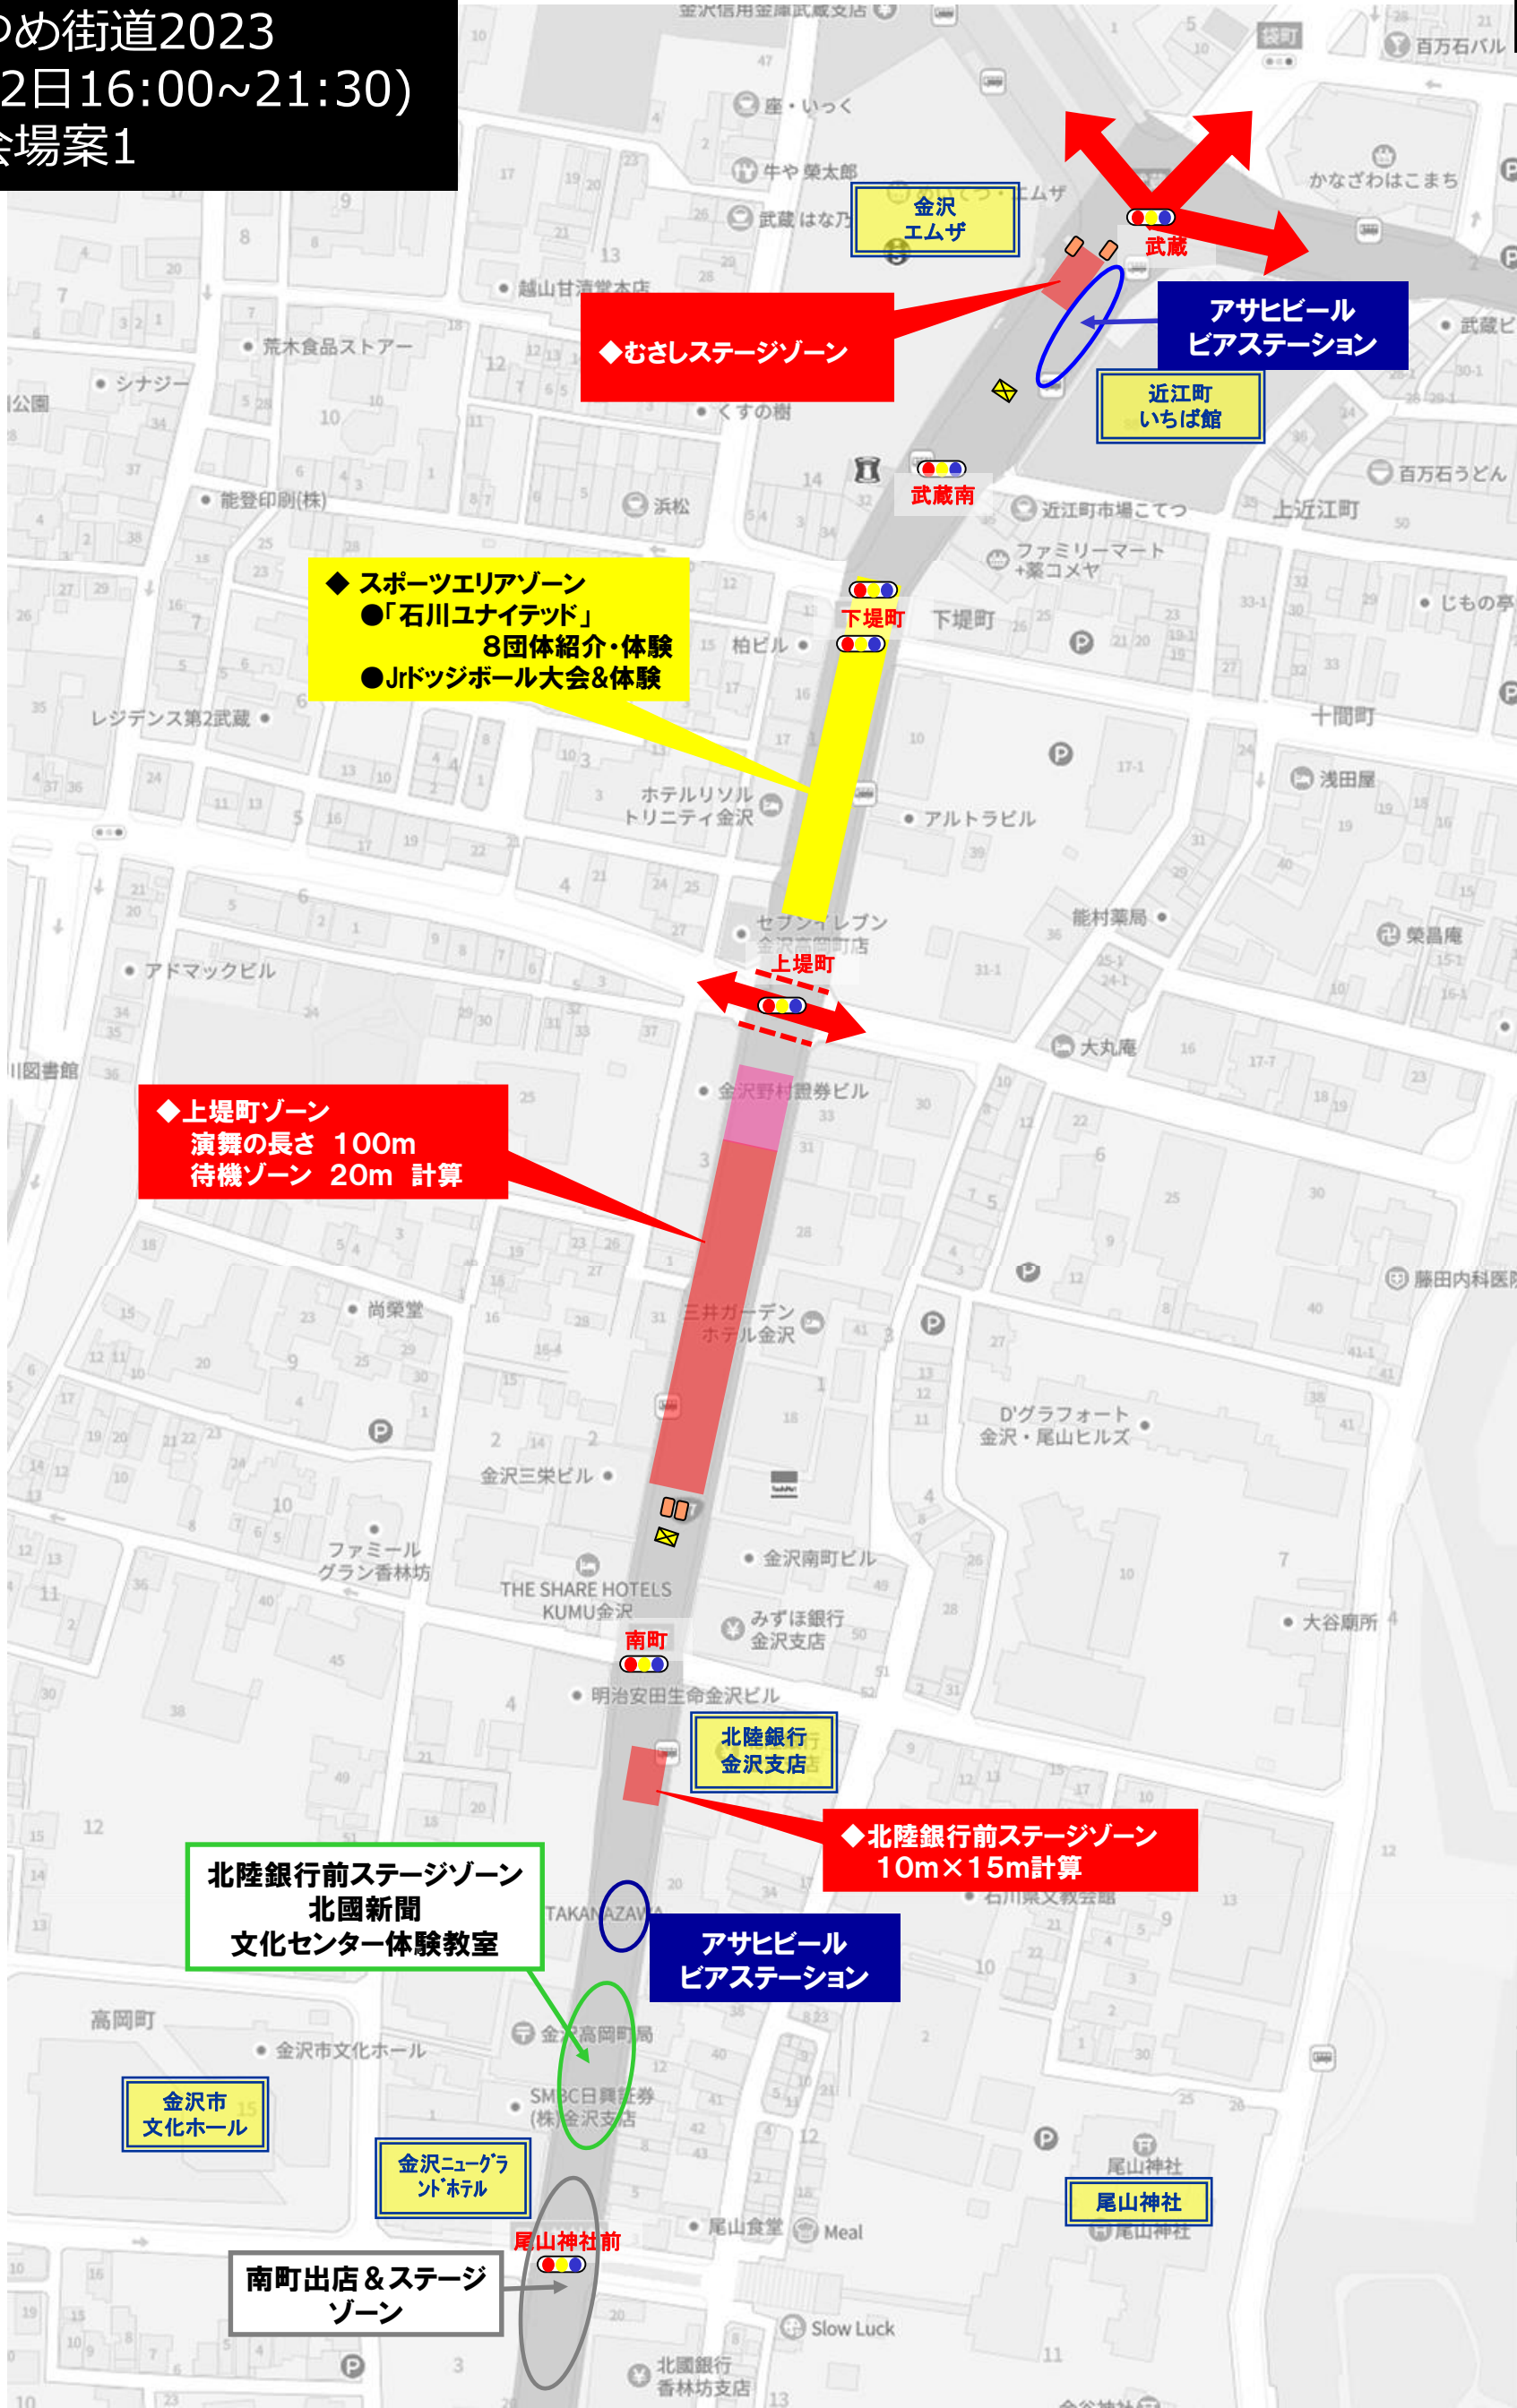

金沢ゆめ街道2023
(8月12日16:00~21:30)
全体会場案1

金沢
エムザ

アサヒビール
ビアステーション

近江町
いちば館

◆むさしステージゾーン

◆スポーツエリアゾーン
●「石川ユナイテッド」
8団体紹介・体験
●Jrドッジボール大会&体験

◆上堤町ゾーン
演舞の長さ 100m
待機ゾーン 20m 計算

◆北陸銀行前ステージゾーン
10m×15m計算

北陸銀行前ステージゾーン
北國新聞
文化センター体験教室

アサヒビール
ビアステーション

金沢市
文化ホール

金沢ニューグラ
ントホテル

南町出店&ステージ
ゾーン

尾山神社

金沢ゆめ街道2023
(8月12日16:00~21:30)
全体会場案2