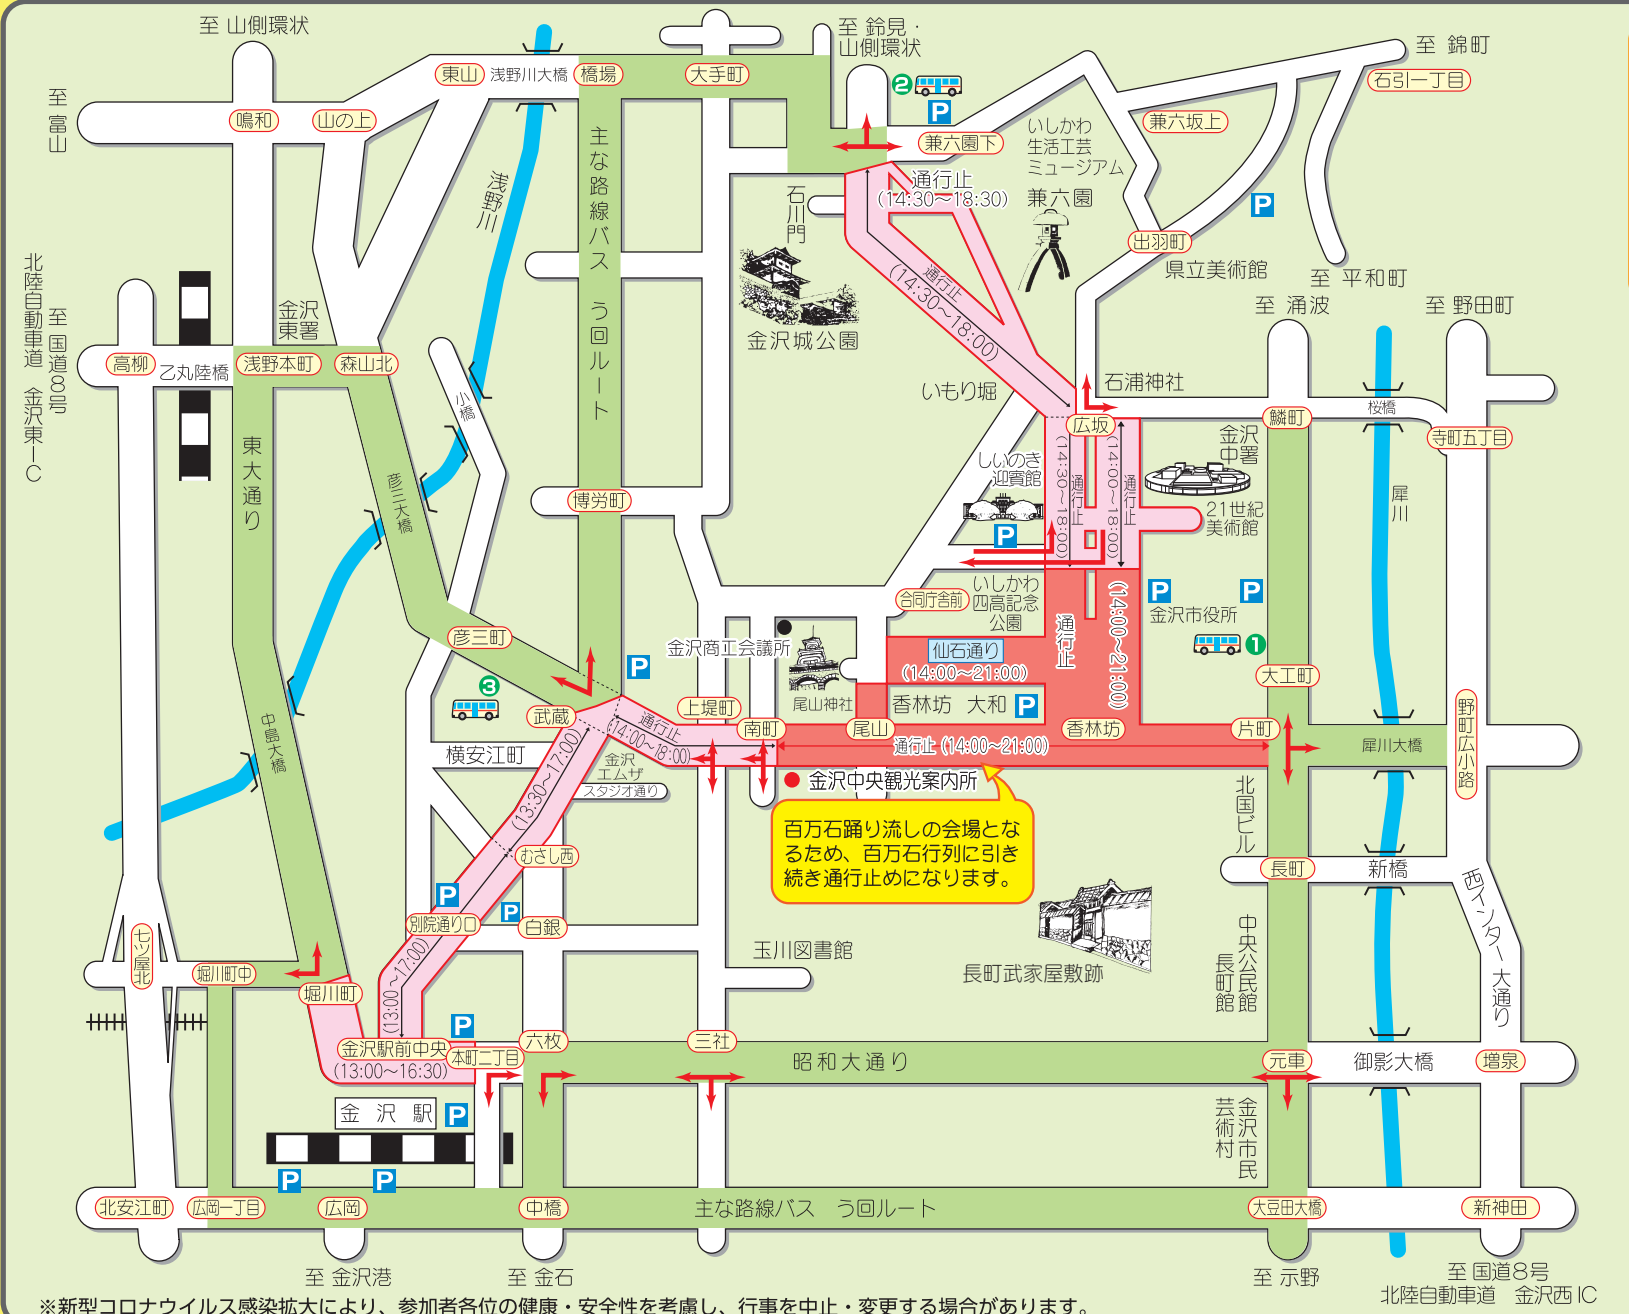

第72回 金沢百万石まつり交通規制図

令和5年6月3日(土) (小雨決行)

■ 主な路線バス う回路
↑ 百万石行列・踊り流しう回路
🚌 臨時バス停

- 1 光学堂前 (花里・兼六園下方面)
- 2 兼六園下 (金沢駅方面)
- 3 むさしビル前 (鳴和方面)

※ **e e** は行列実施中のみ対応。

● 道路上 (歩道を含む) での敷物の設置による場所取りを禁止します。
 安全・安心で誰もが楽しめる百万石まつりの運営にご協力ください。

6月2日(金)
子ども提灯太鼓行列に伴う
交通規制について

署 別	金 沢 中
場 所	・ 香林坊交差点 (しいのき迎賓館前通り) ・ 広坂交差点 (市役所前通り)
規制時間	18:30~21:00
交通規制の内容	・ 広坂交差点方向車両通行止 (路線バス除く) ・ 香林坊交差点方向車両通行止

お問合わせ (金沢百万石まつり実行委員会)

金沢市観光政策課	(076-220-2194)
金沢商工会議所 会員サービスグループ	(076-263-1151)

※新型コロナウイルス感染拡大により、参加者各位の健康・安全性を考慮し、行事を中止・変更する場合があります。

令和5年4月現在 | 最新情報は公式ホームページにて随時ご案内致します。金沢百万石まつり実行委員会公式ホームページ <https://100mangoku.net>

金沢百万石まつり実行委員会・石川県警察本部・金沢中警察署・金沢東警察署・石川県交通安全活動推進センター